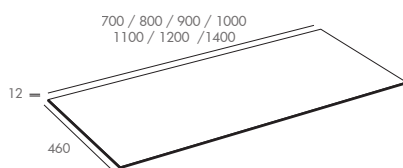

Plan DORIAN en 1400 mm - Vasques DANUBE  
Meuble DUNE - Robinetterie CRONOS

Plan DORIAN en 800 mm - Module DUNE  
Miroir FALBALA - Lampe GENNA

Les plans vasques DORIAN permettent des configurations supplémentaires en se posant sur tous nos meubles de salle de bains.

Épaisseur 12 mm  
Profondeur 460 mm  
Finition blanc mat

### Plan à poser en Solid Surface

7 dimensions : L700, L800, L900, L1000, L1100, L1200 et L1400 mm

☉ sur-mesure sur consultation  
Recoupable

PL-DORIAN700  
PL-DORIAN800  
PL-DORIAN900  
PL-DORIAN1000

PL-DORIAN1100  
PL-DORIAN1200  
PL-DORIAN1400